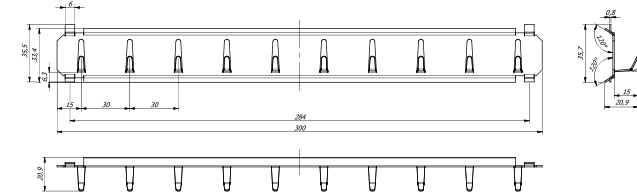

Model Augsburg

Art. nr	Model	Wymiary zewn. *			Wymiary wewn.			Otwory do montażu		Ilość haków łącznie	Waga
		Wys. mm	Szer. mm	Gl. mm	Wys. mm	Szer. mm	Gl. mm	Dno ilość	Tył ilość		
04001	Augsburg	350	270	80	348	268	79	0	4	21	2,6
04002	Augsburg	350	270	80	348	268	79	0	4	42	3,0
04003	Augsburg	450	300	80	448	298	79	0	4	32	3,5
04004	Augsburg	450	300	80	448	298	79	0	4	64	3,7
04005	Augsburg	550	380	80	548	378	79	0	4	50	5,0
04006	Augsburg	550	380	80	548	378	79	0	4	100	5,5

Art. nr	Model	Ilość listw hakowych			Ilość haków na listwie			Ilość ścianek	Ilość haków łącznie
		Ścianka tylna Szt.	Drzwi Szt.	Ścianka Szt.	Ścianka tylna Szt.	Drzwi Szt.	Ścianka Szt.		
04001	Augsburg	3	-	-	7	-	-	-	21
04002	Augsburg	3	3	-	7	7	-	-	42
04003	Augsburg	4	-	-	8	-	-	-	32
04004	Augsburg	4	4	-	8	8	-	-	64
04005	Augsburg	5	-	-	10	-	-	-	50
04006	Augsburg	5	5	-	10	10	-	-	100

Listwy hakowe

Standard

Art. nr 02007

Art. nr 02008

Art. nr 02010

Opcjonalne listwy za dopłatą
(Art. nr 04005, 04006)

Art. nr 02011

Art. nr 02012