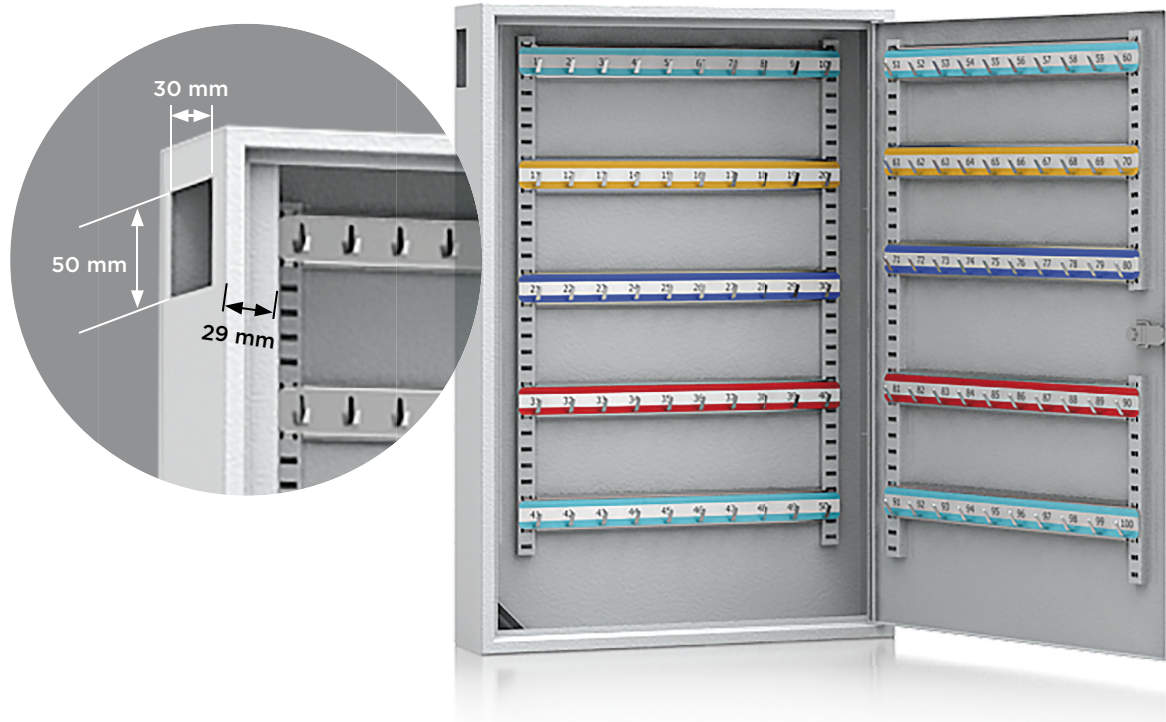

Zdjęcie przedstawia przykładową szafkę na klucze - model Augsburg art. nr 04006.