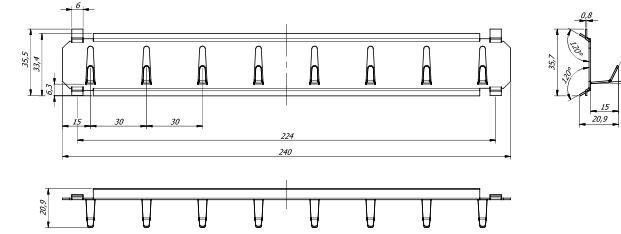

Art. nr 02008