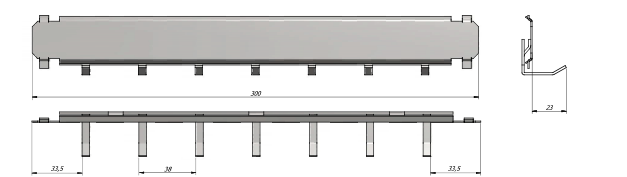

Art. nr 02013