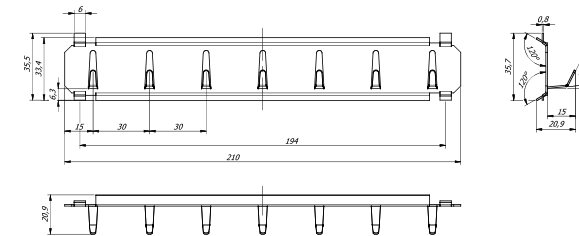

Listwy hakowe

Standard

Art. nr 02007