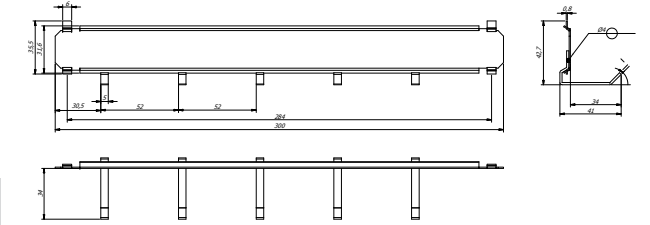

Art. nr	Model	Ilość listw hakowych			Ilość haków na listwie			Ilość ścianek	Ilość haków łącznie
		Ścianka tylna Szt.	Drzwi Szt.	Ścianka Szt.	Ścianka tylna Szt.	Drzwi Szt.	Ścianka Szt.		
04001	Augsburg	3	-	-	7	-	-	-	21
04002	Augsburg	3	3	-	7	7	-	-	42
04003	Augsburg	4	-	-	8	-	-	-	32
04004	Augsburg	4	4	-	8	8	-	-	64
04005	Augsburg	5	-	-	10	-	-	-	50
04006	Augsburg	5	5	-	10	10	-	-	100

Listwy hakowe

Standard

Art. nr 02007

Art. nr 02008

Art. nr 02010

Opcjonalne listwy za dopłatą
(Art. nr 04005, 04006)

Art. nr 02011

Art. nr 02012