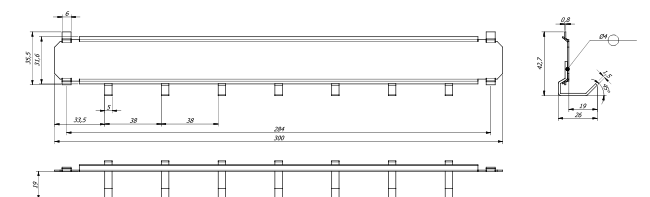

Art. nr 02014