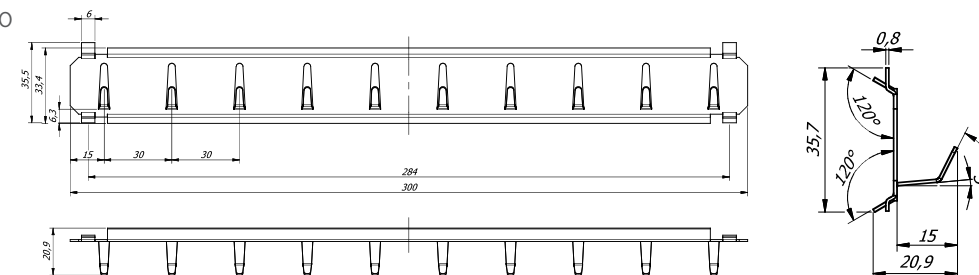

Art. nr	Model	Wymiary zewn. *			Wymiary wewn.			Otwory do montażu		Ilość haków łącznie	Waga
		Wys. mm	Szer. mm	Gl. mm	Wys. mm	Szer. mm	Gl. mm	Dno ilość	Tył ilość		
05001	Regensburg	550	380	140	548	378	139	0	4	150	9,0
05002	Regensburg	550	380	140	548	378	139	0	4	200	9,5
05003	Regensburg	550	380	205	548	378	204	0	4	250	12,0
05004	Regensburg	550	380	205	548	378	204	0	4	300	12,5

* bez zawiasów, klamki i okucia

Korpus jednościankowy o grubości 1 mm

Drzwi jednościankowe o grubości 1 mm

Standardowa listwa hakowa bez dopłaty

Art. nr O2010

Opcje zamków

Standard

Opcje za dopłatą