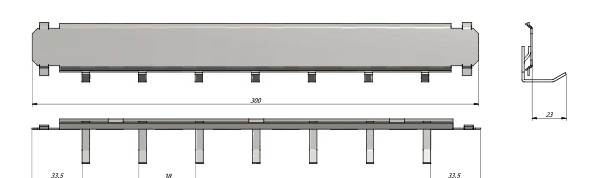

Zdjęcie przedstawia przykładową szafkę na klucze - model Regensburg art. nr 05001.

Opcjonalne breloczki za dopłatą.

Art. nr	Model	Ilość listew hakowych			Ilość haków na listwie			Ilość ścianek	Ilość haków łącznie
		Ścianka tylna Szt.	Drzwi Szt.	Ścianka Szt.	Ścianka tylna Szt.	Drzwi Szt.	Ścianka Szt.	Szt.	Szt.
05001	Regensburg	5	5	5	10	10	10	1	150
05002	Regensburg	5	5	5x2	10	10	10	1	200
05003	Regensburg	5	5	5x2 / 5	10	10	10	2	250
05004	Regensburg	5	5	5x2 / 5x2	10	10	10	2	300

Listwy hakowe

Standard

Art. nr 02010

Opcjonalne listwy za dopłatą

Art. nr 02011

Art. nr 02012

Art. nr 02013

Art. nr 02014