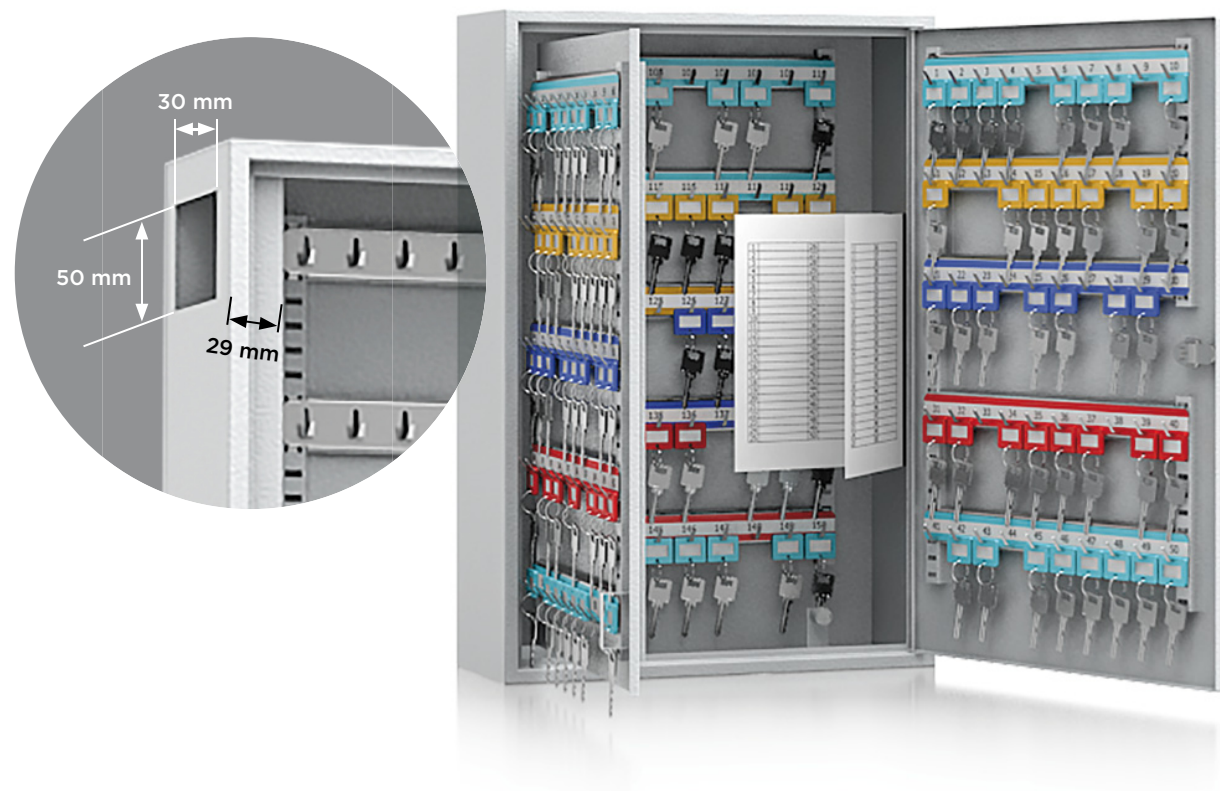

Zdjęcie przedstawia przykładową szafkę na klucze - model Regensburg art. nr 05001.