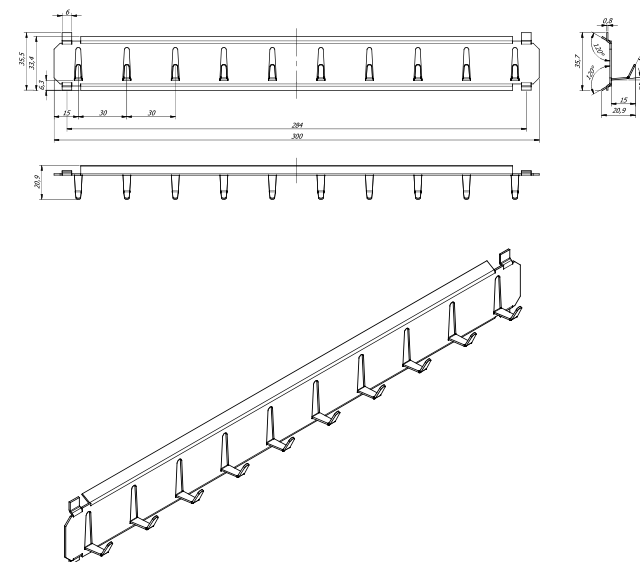

Listwy hakowe

Standard

Art. nr 02010