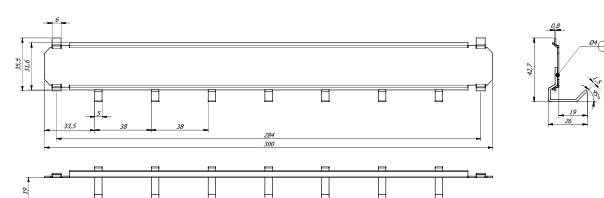

Art. nr	Model	Wymiary zewn. *			Wymiary wewn.			Otwory do montażu		Ilość haków łącznie	Waga
		Wys. mm	Szer. mm	Gl. mm	Wys. mm	Szer. mm	Gl. mm	Dno ilość	Tył ilość		
05001	Regensburg	550	380	140	548	378	139	0	4	150	9,0
05002	Regensburg	550	380	140	548	378	139	0	4	200	9,5
05003	Regensburg	550	380	205	548	378	204	0	4	250	12,0
05004	Regensburg	550	380	205	548	378	204	0	4	300	12,5

Zdjęcie przedstawia przykładową szafkę na klucze - model Regensburg art. nr 05001.

Opcjonalne breloczki za dopłatą.

Art. nr	Model	Ilość listew hakowych			Ilość haków na listwie			Ilość ścianek	Ilość haków łącznie
		Ścianka tylna Szt.	Drzwi Szt.	Ścianka Szt.	Ścianka tylna Szt.	Drzwi Szt.	Ścianka Szt.	Szt.	Szt.
05001	Regensburg	5	5	5	10	10	10	1	150
05002	Regensburg	5	5	5x2	10	10	10	1	200
05003	Regensburg	5	5	5x2 / 5	10	10	10	2	250
05004	Regensburg	5	5	5x2 / 5x2	10	10	10	2	300

Listwy hakowe

Standard

Art. nr 02010

Opcjonalne listwy za dopłatą

Art. nr 02011

Art. nr 02012

Art. nr 02013

Art. nr 02014