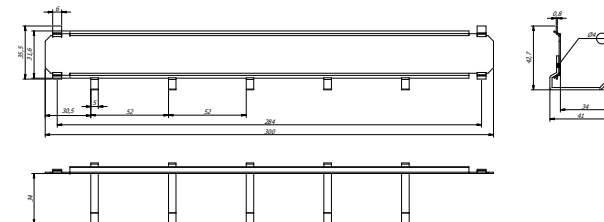

Art. nr	Model	Wymiary zewn. *			Wymiary wewn.			Otwory do montażu		Ilość haków łącznie	Waga
		Wys. mm	Szer. mm	Gl. mm	Wys. mm	Szer. mm	Gl. mm	Dno ilość	Tył ilość		
05001	Regensburg	550	380	140	548	378	139	0	4	150	9,0
05002	Regensburg	550	380	140	548	378	139	0	4	200	9,5
05003	Regensburg	550	380	205	548	378	204	0	4	250	12,0
05004	Regensburg	550	380	205	548	378	204	0	4	300	12,5

Zdjęcie przedstawia przykładową szafkę na klucze - model Regensburg art. nr 05001.

Opcjonalne breloczki za dopłatą.

Art. nr	Model	Ilość listew hakowych			Ilość haków na listwie			Ilość ścianek	Ilość haków łącznie
		Ścianka tylna Szt.	Drzwi Szt.	Ścianka Szt.	Ścianka tylna Szt.	Drzwi Szt.	Ścianka Szt.	Szt.	Szt.
05001	Regensburg	5	5	5	10	10	10	1	150
05002	Regensburg	5	5	5x2	10	10	10	1	200
05003	Regensburg	5	5	5x2 / 5	10	10	10	2	250
05004	Regensburg	5	5	5x2 / 5x2	10	10	10	2	300

Listwy hakowe

Standard

Art. nr 02010

Opcjonalne listwy za dopłatą

Art. nr 02011

Art. nr 02012

Art. nr 02013

Art. nr 02014