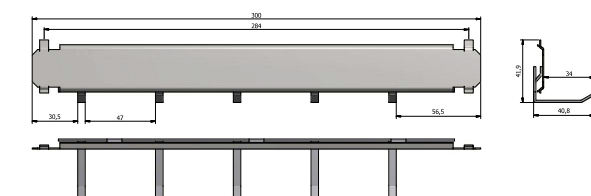

Zdjęcie przedstawia przykładową szafkę na klucze - model Regensburg art. nr 05001.

Opcjonalne breloczki za dopłatą.

Art. nr	Model	Ilość listew hakowych			Ilość haków na listwie			Ilość ścianek	Ilość haków łącznie
		Ścianka tylna Szt.	Drzwi Szt.	Ścianka Szt.	Ścianka tylna Szt.	Drzwi Szt.	Ścianka Szt.	Szt.	Szt.
05001	Regensburg	5	5	5	10	10	10	1	150
05002	Regensburg	5	5	5x2	10	10	10	1	200
05003	Regensburg	5	5	5x2 / 5	10	10	10	2	250
05004	Regensburg	5	5	5x2 / 5x2	10	10	10	2	300

Listwy hakowe

Standard

Art. nr 02010

Opcjonalne listwy za dopłatą

Art. nr 02011

Art. nr 02012

Art. nr 02013

Art. nr 02014