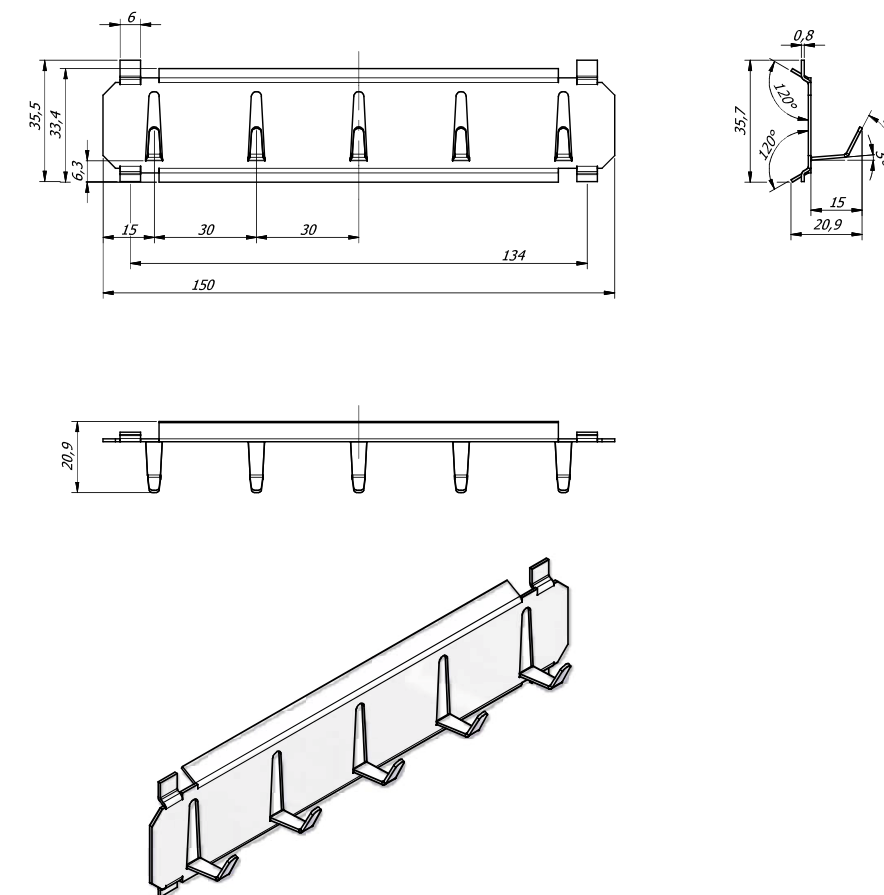

Opcjonalne breloczki za dopłatą.

Color	Art. nr
blue	Art. 15023.00
green	Art. 15023.01
yellow	Art. 15023.02
red	Art. 15023.03
black	Art. 15023.04

Art. nr	Model	Ilość listew hakowych			Ilość haków na listwie			Ilość ścianek	Ilość haków łącznie
		Ścianka tylna Szt.	Drzwi Szt.	Ścianka Szt.	Ścianka tylna Szt.	Drzwi Szt.	Ścianka Szt.	Szt.	Szt.
10000	Celle	2	2	-	5	5	-	-	20
10001	Celle	3	2	-	5	5	-	-	25
10002	Celle	4	3	-	5	5	-	-	35

Standardowe listwy hakowe

Art. nr 02005