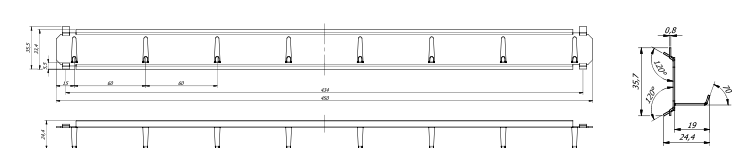

Korpus: jednościankowy o grubości 3 mm
Drzwi: dwuściankowe o grubości 57 mm
Zamknięcie: 4 stronne ryglowanie

Wyposażenie podstawowe
Zamek: sejf zamykany zamkiem kluczowym VdS-Klasa I (standardowo z dwoma kluczami o długości 65 mm)
Rodzaj zamknięcia: pokrętło wystające 12 mm
Zawiasy: wewnętrzne
Kąt otwarcia drzwi: 90°
Otworki do montażu: 2 w dnie i 2 w ścianie tylnej
Lakier: RAL 7035 szary

Art. nr	Model	Ilość listew hakowych			Ilość haków na listwie			Ilość ścianek	Ilość haków łącznie
		Ścianka tylna Szt.	Drzwi Szt.	Ścianka Szt.	Ścianka tylna Szt.	Drzwi Szt.	Ścianka Szt.	Szt.	Szt.
13000	Mainz	4	3	-	10	10	-	-	70
13001	Mainz	5	5	-	10	10	-	-	100
13002	Mainz	-	5	10	-	10	10	1	150
13003	Mainz	5	5	10	10	10	10	1	200
13004	Mainz	5	5	20	10	10	10	2	300
13005	Mainz	10	10	20	10	10	10	2	400
13006	Mainz	10	10	40	10	10	10	4	600
13007	Mainz	10	10	-	15	15	-	-	300
13008	Mainz	13	13	-	15	15	-	-	390
13009	Mainz	16	16	-	15	15	-	-	480
13010	Mainz	18	18	-	15	15	-	-	540
13011	Mainz	26	26	-	15	15	-	-	780
13012	Mainz	32	32	-	15	15	-	-	960
13013	Mainz	36	36	-	15	15	-	-	1080

(dla art. nr 13007-13013)

Art. nr 02015

Art. nr 02012

Art. nr 02016

Art. nr 02013

Art. nr 02014

Art. nr 02017

Listwy