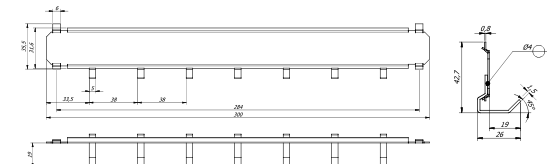

Korpus: jednościankowy o grubości 3 mm
Drzwi: dwuściankowe o grubości 57 mm
Zamknięcie: 4 stronne ryglowanie

Wyposażenie podstawowe
Zamek: sejf zamykany zamkiem kluczowym VdS-Klasa I (standardowo z dwoma kluczami o długości 65 mm)
Rodzaj zamknięcia: pokrętło wystające 12 mm
Zawiasy: wewnętrzne
Kąt otwarcia drzwi: 90°
Otworki do montażu: 2 w dnie i 2 w ścianie tylnej
Lakier: RAL 7035 szary

Art. nr	Model	Ilość listew hakowych			Ilość haków na listwie			Ilość ścianek	Ilość haków łącznie
		Ścianka tylna Szt.	Drzwi Szt.	Ścianka Szt.	Ścianka tylna Szt.	Drzwi Szt.	Ścianka Szt.	Szt.	Szt.
13000	Mainz	4	3	-	10	10	-	-	70
13001	Mainz	5	5	-	10	10	-	-	100
13002	Mainz	-	5	10	-	10	10	1	150
13003	Mainz	5	5	10	10	10	10	1	200
13004	Mainz	5	5	20	10	10	10	2	300
13005	Mainz	10	10	20	10	10	10	2	400
13006	Mainz	10	10	40	10	10	10	4	600
13007	Mainz	10	10	-	15	15	-	-	300
13008	Mainz	13	13	-	15	15	-	-	390
13009	Mainz	16	16	-	15	15	-	-	480
13010	Mainz	18	18	-	15	15	-	-	540
13011	Mainz	26	26	-	15	15	-	-	780
13012	Mainz	32	32	-	15	15	-	-	960
13013	Mainz	36	36	-	15	15	-	-	1080

(dla art. nr 13007-13013)

Art. nr 02015

Art. nr 02012

Art. nr 02016

Art. nr 02013

Art. nr 02014

Art. nr 02017

Listwy