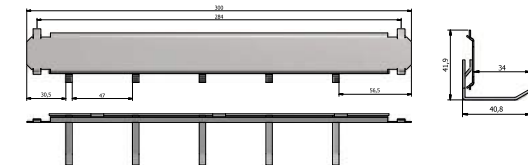

Art. nr 02012