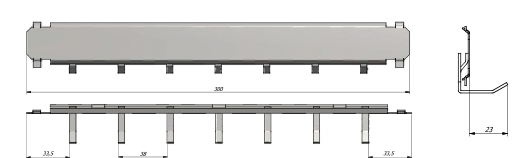

Korpus: jednościankowy o grubości 3 mm
Drzwi: dwuściankowe o grubości 57 mm
Zamknięcie: 4 stronne ryglowanie

Wyposażenie podstawowe
Zamek: sejf zamykany zamkiem kluczowym VdS-Klasa I (standardowo z dwoma kluczami o długości 65 mm)
Rodzaj zamknięcia: pokrętło wystające 12 mm
Zawiasy: wewnętrzne
Kąt otwarcia drzwi: 90°
Otworki do montażu: 2 w dnie i 2 w ścianie tylnej
Lakier: RAL 7035 szary

Art. nr	Model	Ilość listew hakowych			Ilość haków na listwie			Ilość ścianek	Ilość haków łącznie
		Ścianka tylna Szt.	Drzwi Szt.	Ścianka Szt.	Ścianka tylna Szt.	Drzwi Szt.	Ścianka Szt.	Szt.	Szt.
13000	Mainz	4	3	-	10	10	-	-	70
13001	Mainz	5	5	-	10	10	-	-	100
13002	Mainz	-	5	10	-	10	10	1	150
13003	Mainz	5	5	10	10	10	10	1	200
13004	Mainz	5	5	20	10	10	10	2	300
13005	Mainz	10	10	20	10	10	10	2	400
13006	Mainz	10	10	40	10	10	10	4	600
13007	Mainz	10	10	-	15	15	-	-	300
13008	Mainz	13	13	-	15	15	-	-	390
13009	Mainz	16	16	-	15	15	-	-	480
13010	Mainz	18	18	-	15	15	-	-	540
13011	Mainz	26	26	-	15	15	-	-	780
13012	Mainz	32	32	-	15	15	-	-	960
13013	Mainz	36	36	-	15	15	-	-	1080

(dla art. nr 13007-13013)

Art. nr 02015

Art. nr 02012

Art. nr 02016

Art. nr 02013

Art. nr 02014

Art. nr 02017

Listwy