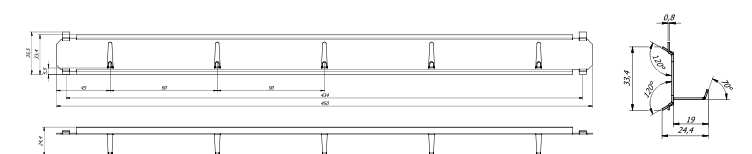

(dla art. nr 13007-13013)

Art. nr 02015