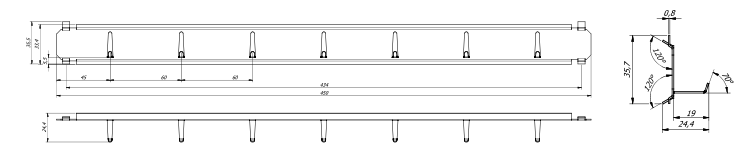

Korpus: jednościankowy o grubości 3 mm
Drzwi: dwuściankowe o grubości 57 mm
Zamknięcie: 4 stronne ryglowanie

Wyposażenie podstawowe
Zamek: sejf zamykany zamkiem kluczowym VdS-Klasa I (standardowo z dwoma kluczami o długości 65 mm)
Rodzaj zamknięcia: pokrętło wystające 12 mm
Zawiasy: wewnętrzne
Kąt otwarcia drzwi: 90°
Otworki do montażu: 2 w dnie i 2 w ścianie tylnej
Lakier: RAL 7035 szary

Art. nr	Model	Ilość listew hakowych			Ilość haków na listwie			Ilość ścianek	Ilość haków łącznie
		Ścianka tylna Szt.	Drzwi Szt.	Ścianka Szt.	Ścianka tylna Szt.	Drzwi Szt.	Ścianka Szt.	Szt.	Szt.
13000	Mainz	4	3	-	10	10	-	-	70
13001	Mainz	5	5	-	10	10	-	-	100
13002	Mainz	-	5	10	-	10	10	1	150
13003	Mainz	5	5	10	10	10	10	1	200
13004	Mainz	5	5	20	10	10	10	2	300
13005	Mainz	10	10	20	10	10	10	2	400
13006	Mainz	10	10	40	10	10	10	4	600
13007	Mainz	10	10	-	15	15	-	-	300
13008	Mainz	13	13	-	15	15	-	-	390
13009	Mainz	16	16	-	15	15	-	-	480
13010	Mainz	18	18	-	15	15	-	-	540
13011	Mainz	26	26	-	15	15	-	-	780
13012	Mainz	32	32	-	15	15	-	-	960
13013	Mainz	36	36	-	15	15	-	-	1080

(dla art. nr 13007-13013)

Art. nr 02015

Art. nr 02012

Art. nr 02016

Art. nr 02013

Art. nr 02014

Art. nr 02017

Listwy