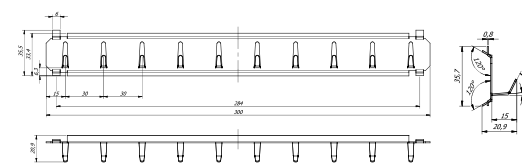

Standardowe listwy hakowe bez dopłaty

(dla art. nr 13000-13006)

Art. nr 02010