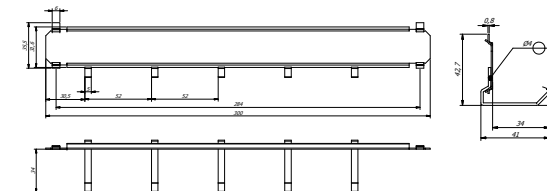

Korpus: jednościankowy o grubości 3 mm
Drzwi: dwuściankowe o grubości 57 mm
Zamknięcie: 4 stronne ryglowanie

Wyposażenie podstawowe
Zamek: sejf zamykany zamkiem kluczowym VdS-Klasa I (standardowo z dwoma kluczami o długości 65 mm)
Rodzaj zamknięcia: pokrętło wystające 12 mm
Zawiasy: wewnętrzne
Kąt otwarcia drzwi: 90°
Otworki do montażu: 2 w dnie i 2 w ścianie tylnej
Lakier: RAL 7035 szary

Art. nr	Model	Ilość listew hakowych			Ilość haków na listwie			Ilość ścianek	Ilość haków łącznie
		Ścianka tylna Szt.	Drzwi Szt.	Ścianka Szt.	Ścianka tylna Szt.	Drzwi Szt.	Ścianka Szt.	Szt.	Szt.
13000	Mainz	4	3	-	10	10	-	-	70
13001	Mainz	5	5	-	10	10	-	-	100
13002	Mainz	-	5	10	-	10	10	1	150
13003	Mainz	5	5	10	10	10	10	1	200
13004	Mainz	5	5	20	10	10	10	2	300
13005	Mainz	10	10	20	10	10	10	2	400
13006	Mainz	10	10	40	10	10	10	4	600
13007	Mainz	10	10	-	15	15	-	-	300
13008	Mainz	13	13	-	15	15	-	-	390
13009	Mainz	16	16	-	15	15	-	-	480
13010	Mainz	18	18	-	15	15	-	-	540
13011	Mainz	26	26	-	15	15	-	-	780
13012	Mainz	32	32	-	15	15	-	-	960
13013	Mainz	36	36	-	15	15	-	-	1080

Standardowe listwy hakowe bez dopłaty

(dla art. nr 13000-13006)

Art. nr 02010

(dla art. nr 13007-13013)

Art. nr 02018

Opcjonalne listwy hakowe za dopłatą

(dla art. nr 13000-13006)

Art. nr 02011