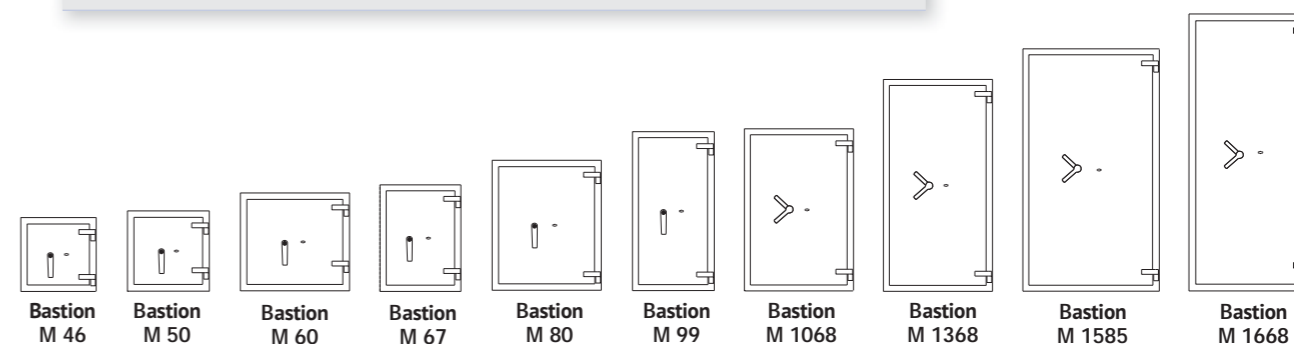

- Klasa odporności: II
- Certyfikaty do przechowywania: wartości pod nadzorem zgodnie z normą EN 1143-1
- Wielowarstwowa konstrukcja korpusu i drzwi, wzmocniona specjalnym wypełnieniem
- Mechanizm ochrony przed atakiem na rygle
- Certyfikowane zamki najwyższej jakości

- System blokujący, chroniący zamek przed próbą przewiercenia
- Rozbudowany system ryglowy: rygle poziome, pionowe oraz rygiel stały
- Grubość drzwi – 125 mm, grubość ścian – 45 mm
- Kolor RAL 7035 (jasno szary) lub RAL 7024 (szary grafitowy)